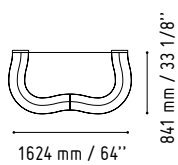

LUV22

1624 mm / 64"

841 mm / 33 1/8"

80 - HIGH GLOSS GREEN

67 - WHITE PASTEL