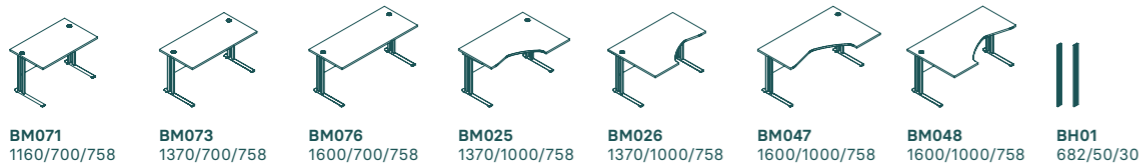

Eko

Vik

Art

Echo

Table

Reception

Common Elements