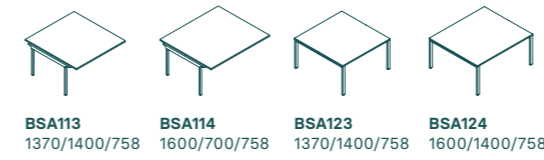

Eko

Vik

Art

Echo

Table

Reception

Common Elements