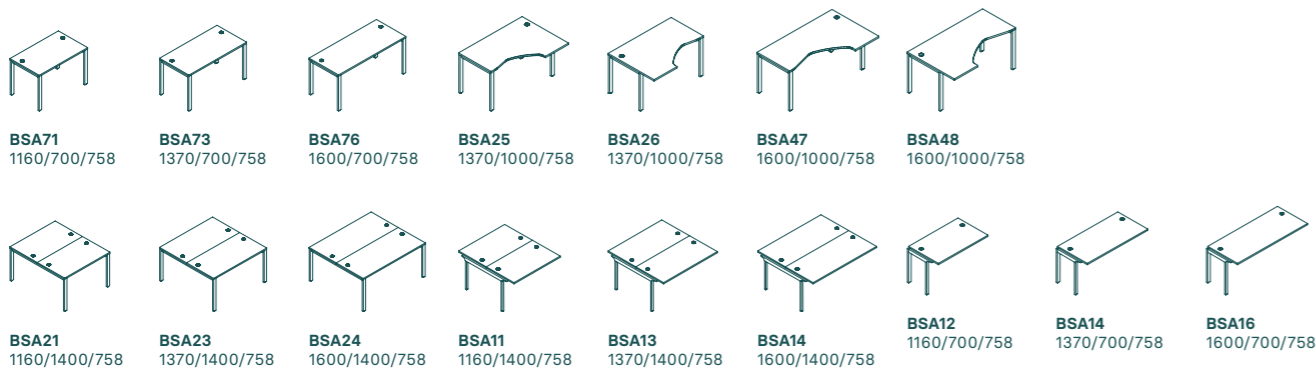

Eko

Vik

Art

Echo

Table

Reception

Common Elements