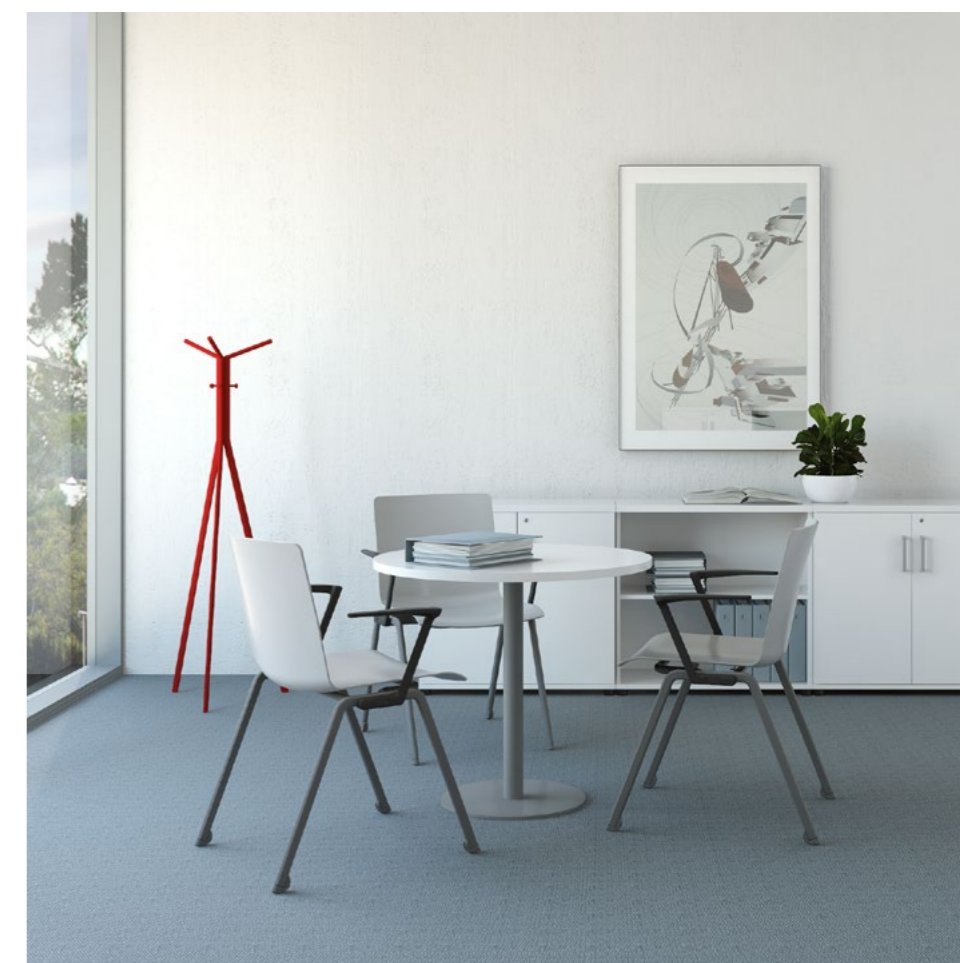

H12 szafa / storage
802 / 385 / 777

SHILA S01 x 3 chair with armrest
590 / 590 / 815