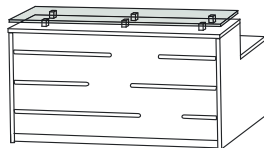

SORTE

PEŁEN PRESTIŻ ROZWIĄZAŃ

SPN 1

ORZECH BOLIWIJSKI

SP 1, SPN 1, SPL 1
200x70x120h

SP 2, SPN 2, SPL 2
160x70x120h

SP 3, SPN 3, SPL 3
120x70x120h

SP 11, SPN 11, SPL 11
180x70x120h

SP 12, SPN 12, SPL 12
180x35x120h

SP 13, SPN 13, SPL 13
120x70x75h

3x SP 20

R 3217
DĄB DZIKI

MDF CZERWONY

SP 4, SPN 4, SPL 4
80x70x120h

SP 10, SPN 10, SPL 10
180x70x120h

SP 20, SPN 20, SPL 20
120x70x75h