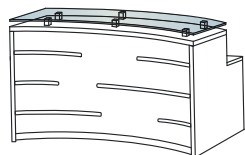

SORTE

PEŁEN PRESTIŻ ROZWIĄZAŃ

SPN 1

ORZECH BOLIWIJSKI

SP 1, SPN 1, SPL 1
200x70x120h

SP 2, SPN 2, SPL 2
160x70x120h

SP 3, SPN 3, SPL 3
120x70x120h

SP 11, SPN 11, SPL 11
180x70x120h

SP 12, SPN 12, SPL 12
180x35x120h

SP 13, SPN 13, SPL 13
120x70x75h

3x SP 20

R 3217
DĄB DZIKI

MDF CZERWONY

SP 4, SPN 4, SPL 4
80x70x120h

SP 10, SPN 10, SPL 10
180x70x120h

SP 20, SPN 20, SPL 20
120x70x75h