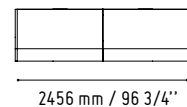

LIN25

824 mm / 32 1/2"

2456 mm / 96 3/4"

- 134 - DARK TURQUOISE GLASS
- 08 - BLACK

LMS05 + LMS06

345 mm / 13 5/8"

08 - BLACK

283 mm / 11 1/8"

A2L06

1200 mm / 47 1/4"

08 - BLACK TAMBOUR
08 - BLACK

432 mm / 17"

CAN11

1105 mm / 43 1/2"

WHITE GLOSS

360 mm / 14 1/8"

SNA20

2000 mm / 78 7/8"

90 mm / 3 1/2"

WHITE GLOSS

LIN35P

2650 mm / 104 3/8"

1150 mm / 45 3/8"

- 117 - WHITE GLASS
- 67 - WHITE PASTEL

SSL15

1500 mm / 59 1/8"

590 mm / 23 1/4"

- WHITE GLOSS

IM21S

1334 mm / 52 5/8"

432 mm / 17"

- 117 - WHITE GLASS
- 67 - WHITE PASTEL