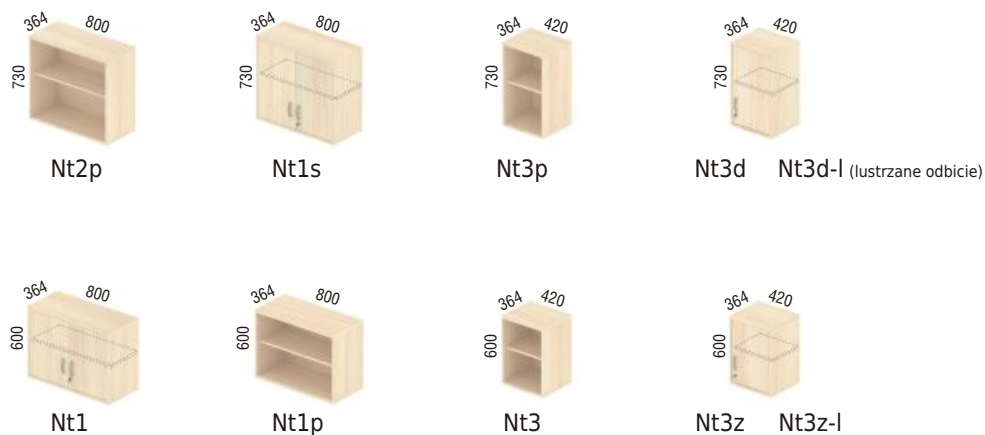

Rt5k-l (lustrzane odbicie)

Rt5p

nadstawki do regałów

nadstawki do szaf

szafy ubraniowe

szafy aktywne

Tkaniny stosowane
w przegrodach

Opentech ▶
przegrody WGA ▼

popielaty

niebieski

zielony

bordowy

NX-3

NX-9

NX-10

NX-14