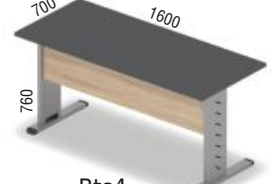

ALFATECH meble biurowe

biurka na stelażach

Bts1

Bts2

Bts3

Bts4

Bts5

Bts6

Bts7

Bts8

kontenery

akcesoria

szafki wiszące

przegrody – dostępna kolorystyka przegród i tkanin pokazana jest na stronie 37

	700	800	1200	1400	1600	
dwustronnie tapicerowane						680
przegrody nietapicerowane						680
	WGA1	WGA2	WGA3	WGA4	WGA5	
	WGV1	WGV2	WGV3	WGV4	WGV5	