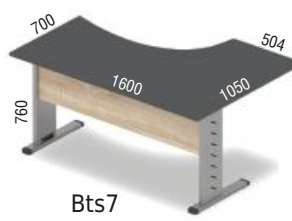

ALFATECH meble biurowe

biurka na stelażach

Bts1

Bts2

Bts3

Bts4

Bts5

Bts6

Bts7

Bts8

kontenery

akcesoria

szafki wiszące

przegrody – dostępna kolorystyka przegród i tkanin pokazana jest na stronie 37

	700	800	1200	1400	1600	
dwustronnie tapicerowane						680
przegrody nietapicerowane						680
	WGA1	WGA2	WGA3	WGA4	WGA5	
	WGV1	WGV2	WGV3	WGV4	WGV5	