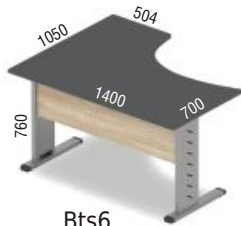

ALFATECH meble biurowe

biurka na stelażach

Bts1

Bts2

Bts3

Bts4

Bts5

Bts6

Bts7

Bts8

kontenery

akcesoria

szafki wiszące

przegrody – dostępna kolorystyka przegród i tkanin pokazana jest na stronie 37

	700	800	1200	1400	1600	
dwustronnie tapicerowane						680
przegrody nietapicerowane						680
	WGA1	WGA2	WGA3	WGA4	WGA5	
	WGV1	WGV2	WGV3	WGV4	WGV5	