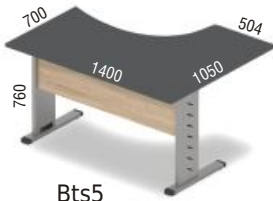

ALFATECH meble biurowe

biurka na stelażach

Bts1

Bts2

Bts3

Bts4

Bts5

Bts6

Bts7

Bts8

kontenery

akcesoria

szafki wiszące

przegrody – dostępna kolorystyka przegród i tkanin pokazana jest na stronie 37

	700	800	1200	1400	1600	
dwustronnie tapicerowane						680
przegrody nietapicerowane						680
	WGA1	WGA2	WGA3	WGA4	WGA5	
	WGV1	WGV2	WGV3	WGV4	WGV5	