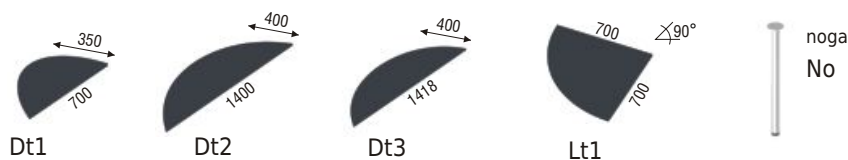

Bts7

Bts8

kontenery

akcesoria

szafki wiszące

przegrody – dostępna kolorystyka przegród i tkanin pokazana jest na stronie 37

	700	800	1200	1400	1600	
dwustronnie tapicerowane						680
przegrody nietapicerowane						680
	WGA1	WGA2	WGA3	WGA4	WGA5	
	WGV1	WGV2	WGV3	WGV4	WGV5	

dostawki

REGAŁY

regaly

Rt1

Rt2

Rt2s

Rt2d

Rt3