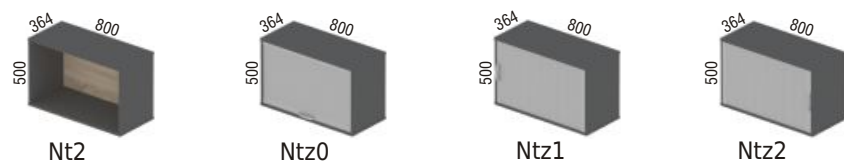

ALFATECH meble biurowe

biurka na stelażach

Bts1

Bts2

Bts3

Bts4

Bts5

Bts6

Bts7

Bts8

kontenery

akcesoria

szafki wiszące

przegrody – dostępna kolorystyka przegród i tkanin pokazana jest na stronie 37

	700	800	1200	1400	1600	
dwustronnie tapicerowane						680
przegrody nietapicerowane						680
	WGA1	WGA2	WGA3	WGA4	WGA5	
	WGV1	WGV2	WGV3	WGV4	WGV5	

dostawki

REGAŁY

regaly

Rt1

Rt2

Rt2s

Rt2d

Rt3

Rt4

Rt5

Rt5-l (lustrzane odbicie)

Rt5s

Rt5s-l (lustrzane odbicie)

Rt5d

Rt5d-l (lustrzane odbicie)

Rt5k