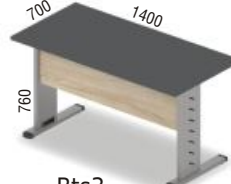

ALFATECH meble biurowe

biurka na stelażach

Bts1

Bts2

Bts3

Bts4

Bts5

Bts6

Bts7

Bts8

kontenery

akcesoria

szafki wiszące

przegrody – dostępna kolorystyka przegród i tkanin pokazana jest na stronie 37

	700	800	1200	1400	1600	
dwustronnie tapicerowane						680
przegrody nietapicerowane						680
	WGA1	WGA2	WGA3	WGA4	WGA5	
	WGV1	WGV2	WGV3	WGV4	WGV5	