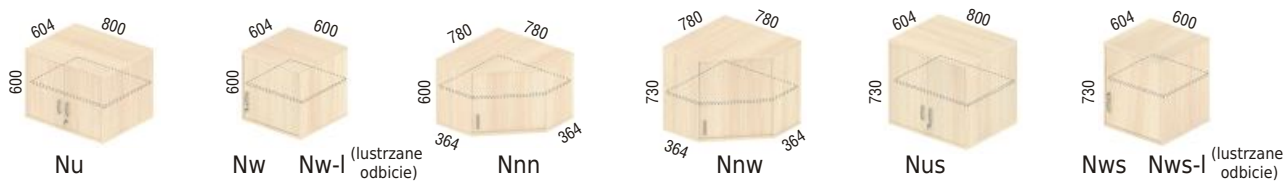

Rt4

Rt5

Rt5-l (lustrzane odbicie)

Rt5s

Rt5s-l (lustrzane odbicie)

Rt5d

Rt5d-l (lustrzane odbicie)

Rt5k

Rt5k-l (lustrzane odbicie)

Rt5p

nadstawki do regałów

nadstawki do szaf

szafy ubraniowe

szafy aktywne

Tkaniny stosowane
w przegrodach

Opentech ▶
przegrody WGA ▼

popielaty

niebieski

zielony

bordowy

NX-3

NX-9

NX-10

NX-14