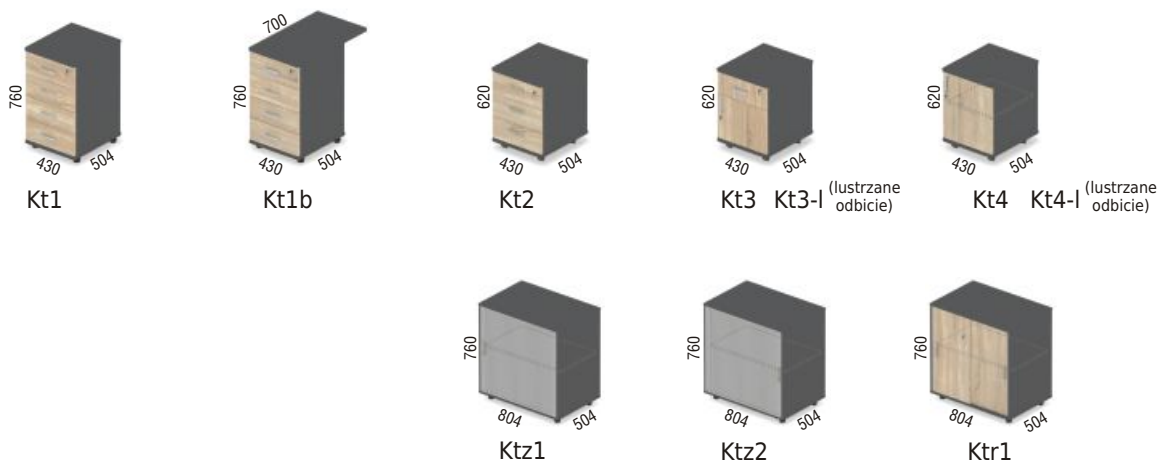

ALFATECH meble biurowe

biurka na stelażach

Bts1

Bts2

Bts3

Bts4

Bts5

Bts6

Bts7

Bts8

kontenery

akcesoria

szafki wiszące

przegrody – dostępna kolorystyka przegród i tkanin pokazana jest na stronie 37

	700	800	1200	1400	1600	
dwustronnie tapicerowane						680
przegrody nietapicerowane						680
	WGA1	WGA2	WGA3	WGA4	WGA5	
	WGV1	WGV2	WGV3	WGV4	WGV5	

dostawki

REGAŁY

regaly

Rt1

Rt2

Rt2s

Rt2d

Rt3