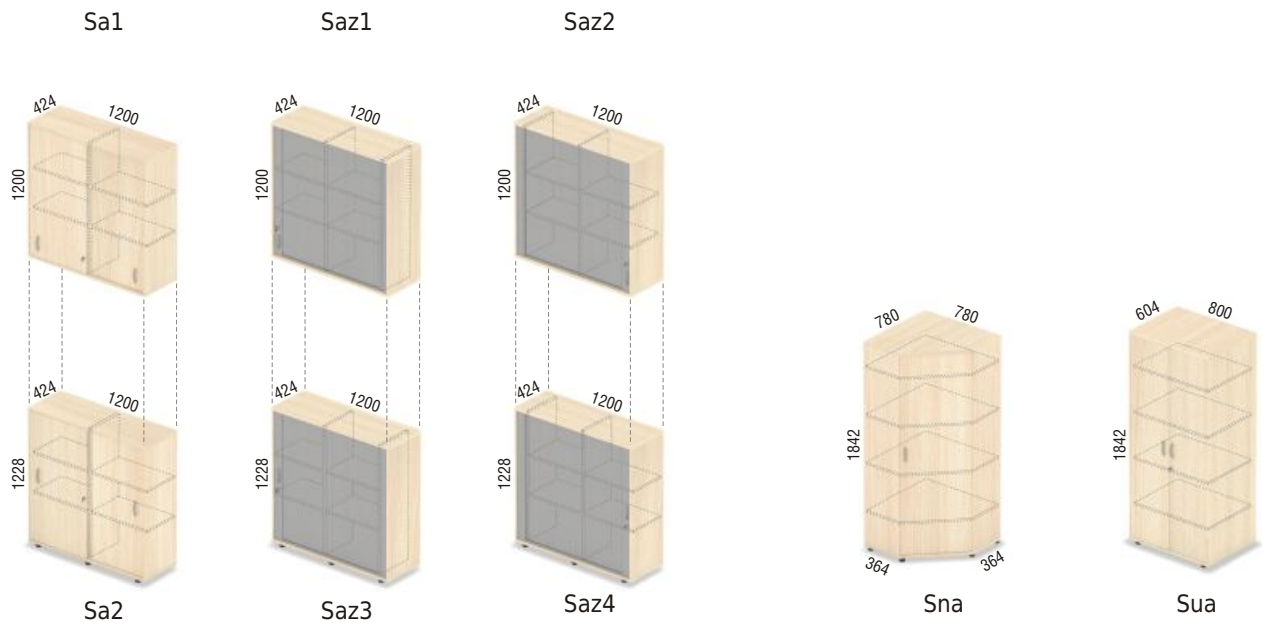

Rt5k-l (lustrzane odbicie)

Rt5p

nadstawki do regałów

nadstawki do szaf

szafy ubraniowe

szafy aktywne

Tkaniny stosowane
w przegrodach

Opentech ▶
przegrody WGA ▼

popielaty

niebieski

zielony

bordowy

NX-3

NX-9

NX-10

NX-14