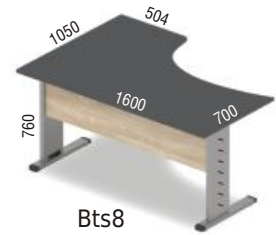

ALFATECH meble biurowe

biurka na stelażach

Bts1

Bts2

Bts3

Bts4

Bts5

Bts6

Bts7

Bts8

kontenery

akcesoria

szafki wiszące

przegrody – dostępna kolorystyka przegród i tkanin pokazana jest na stronie 37

	700	800	1200	1400	1600	
dwustronnie tapicerowane						680
przegrody nietapicerowane						680
	WGA1	WGA2	WGA3	WGA4	WGA5	
	WGV1	WGV2	WGV3	WGV4	WGV5	